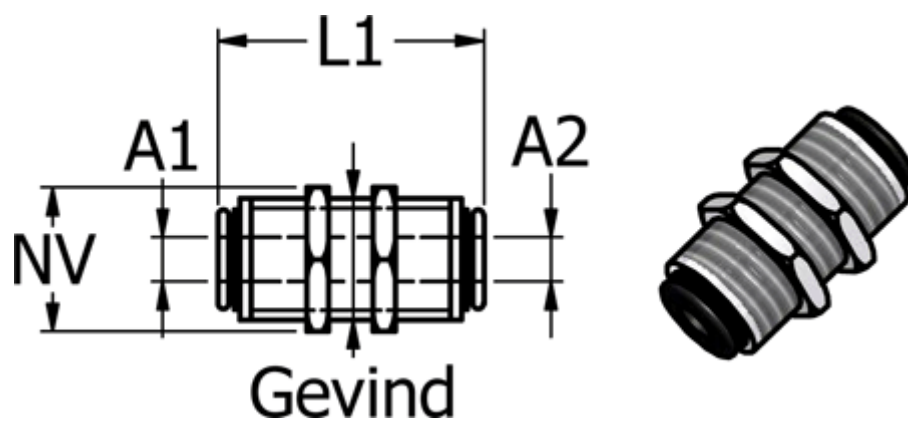

Varenummer: 58675102212  
Beskrivelse: Metalfitting 751.022-12 - Ø12/Ø12  
Push-in skot

## Mål

Gevind	= M20x1
L1	= 40.7
NV	= 24
Udvendig slangediameter A1	= 12
Udvendig slangediameter A2	= 12